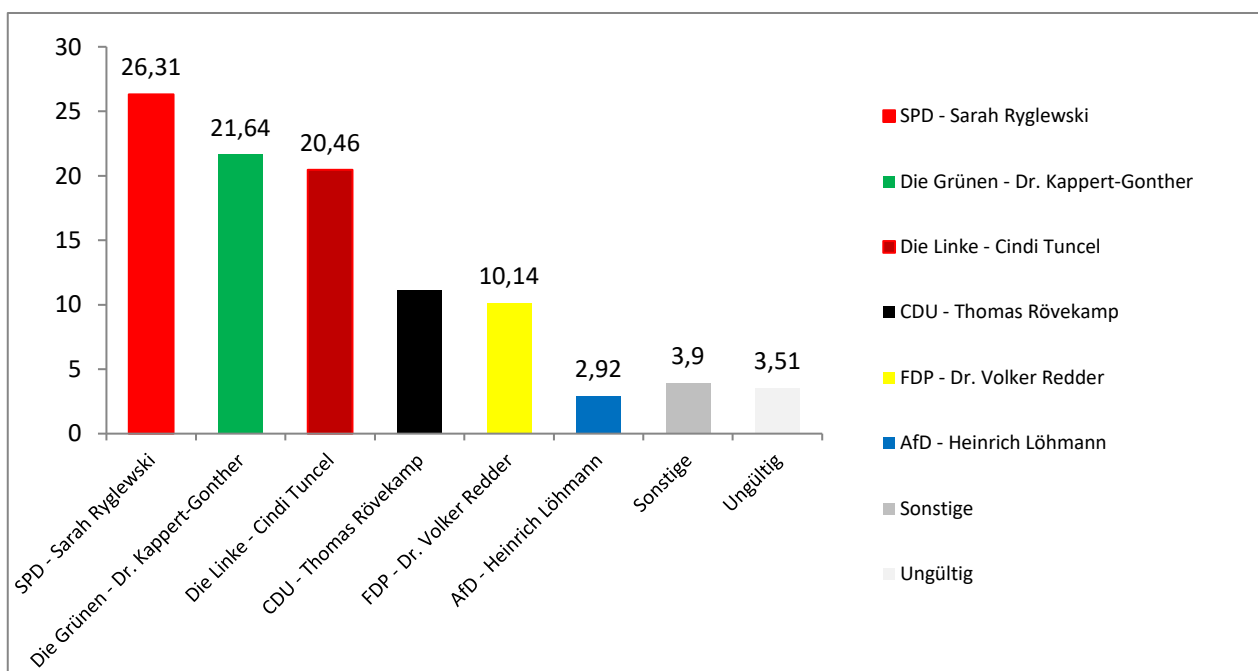

Ergebnis OS Kurt-Schumacher-Allee

Auswertung Erststimme (Gesamtergebnis Sek1+Sek2)

	Prozent	Stimmen
SPD - Sarah Ryglewski	26,31	135
Die Grünen - Dr. Kappert-Gonther	21,64	111
Die Linke - Cindi Tuncel	20,46	105
CDU - Thomas Rövekamp	11,11	57
FDP - Dr. Volker Redder	10,14	52
AfD - Heinrich Löhmann	2,92	15
Sonstige	3,9	20
Ungültig	3,51	18
		513

Die Partei	Merle Andersen	7
Freie Wähler	Patrick Strauß	4
MLPD	Wolfgang Lange	2
dieBasis	Ronald-Oliver Marahren	1
ÖDP	Antje Piegsa	1
Die Humanisten	Bennet Henking	1
Tierschutzpartei	Cornelia Balog-Broschinski	3
VOLT	Michael Speer	1