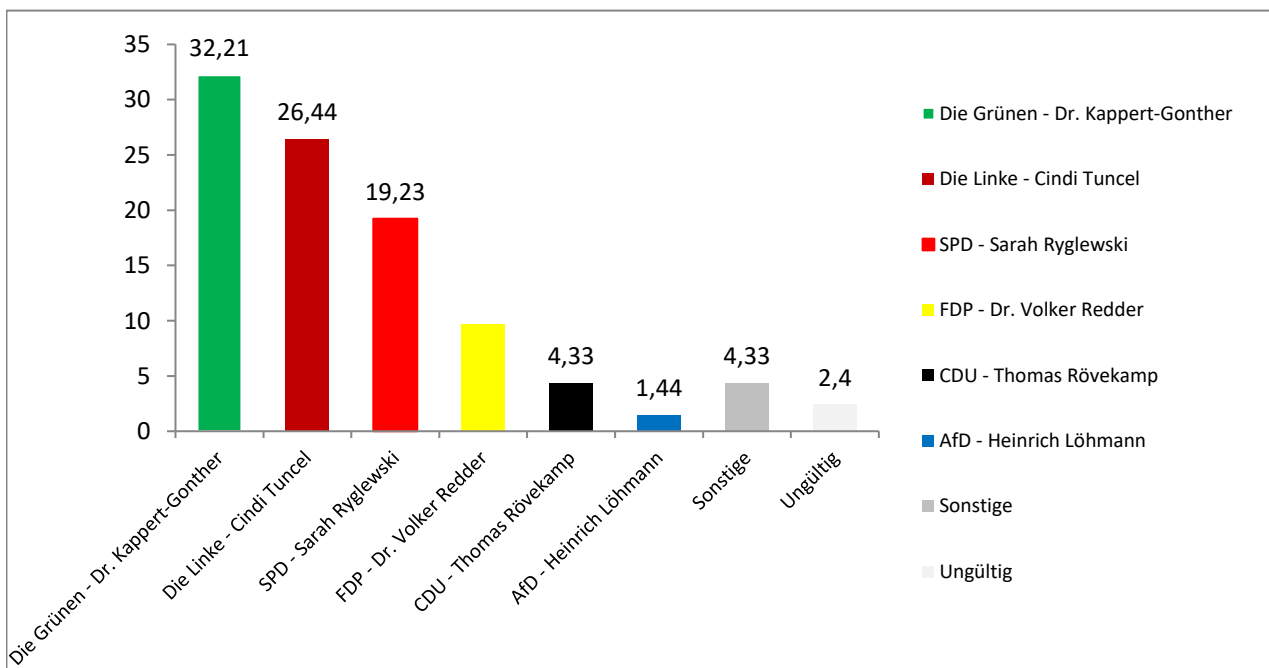

Ergebnis OS Kurt-Schumacher-Allee

SEK 2: Auswertung Erststimme

	Prozent	Stimmen
Die Grünen - Dr. Kappert-Gonther	32,21	67
Die Linke - Cindi Tuncel	26,44	55
SPD - Sarah Ryglewski	19,23	40
FDP - Dr. Volker Redder	9,66	20
CDU - Thomas Rövekamp	4,33	9
AfD - Heinrich Löhmann	1,44	3
Sonstige	4,33	9
Ungültig	2,4	5
		208

Die Partei	Merle Andersen	3
Freie Wähler	Patrick Strauß	1
MLPD	Wolfgang Lange	1
dieBasis	Ronald-Oliver Marahren	1
Die Humanisten	Bennet Henking	1
Tierschutzpartei	Cornelia Balog-Broschinski	2