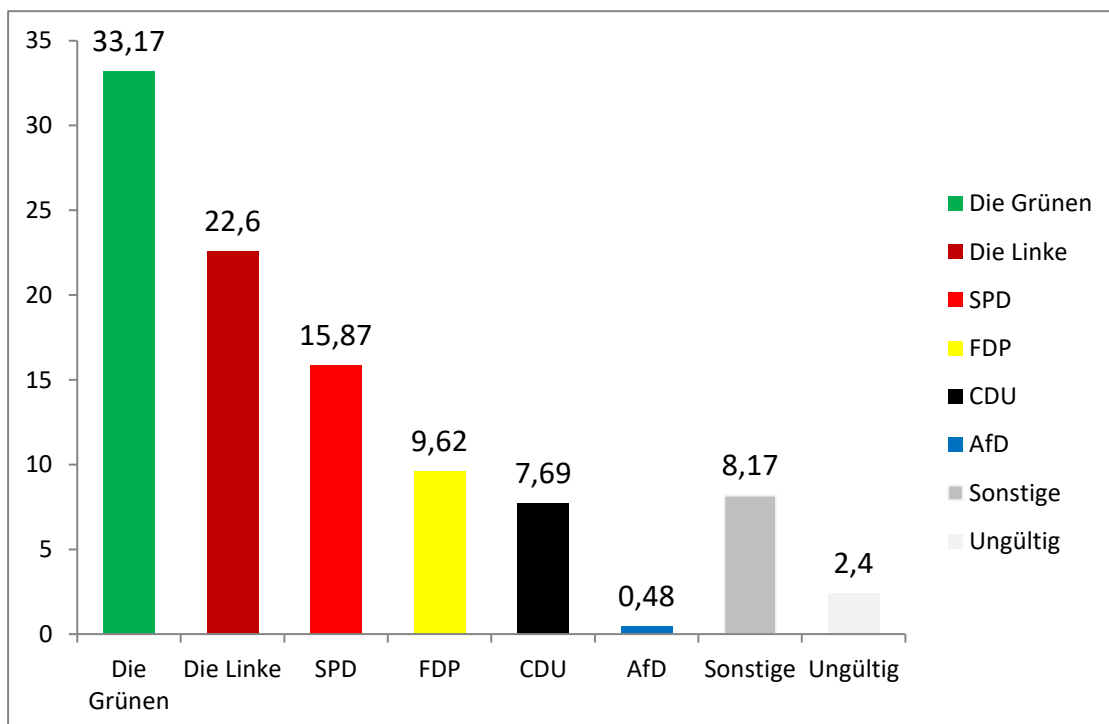

Ergebnis OS Kurt- Schumacher-Allee

SEK 2: Auswertung Zweitstimme

	Prozent	Stimmen
Die Grünen	33,17	69
Die Linke	22,6	47
SPD	15,87	33
FDP	9,62	20
CDU	7,69	16
AfD	0,48	1
Sonstige	8,17	17
Ungültig	2,4	5
		208

Die Partei	3
Freie Wähler	2
NPD	3
dieBasis	1
Die Humanisten	2
Tierschutzpartei	5
VOLT	1
	17