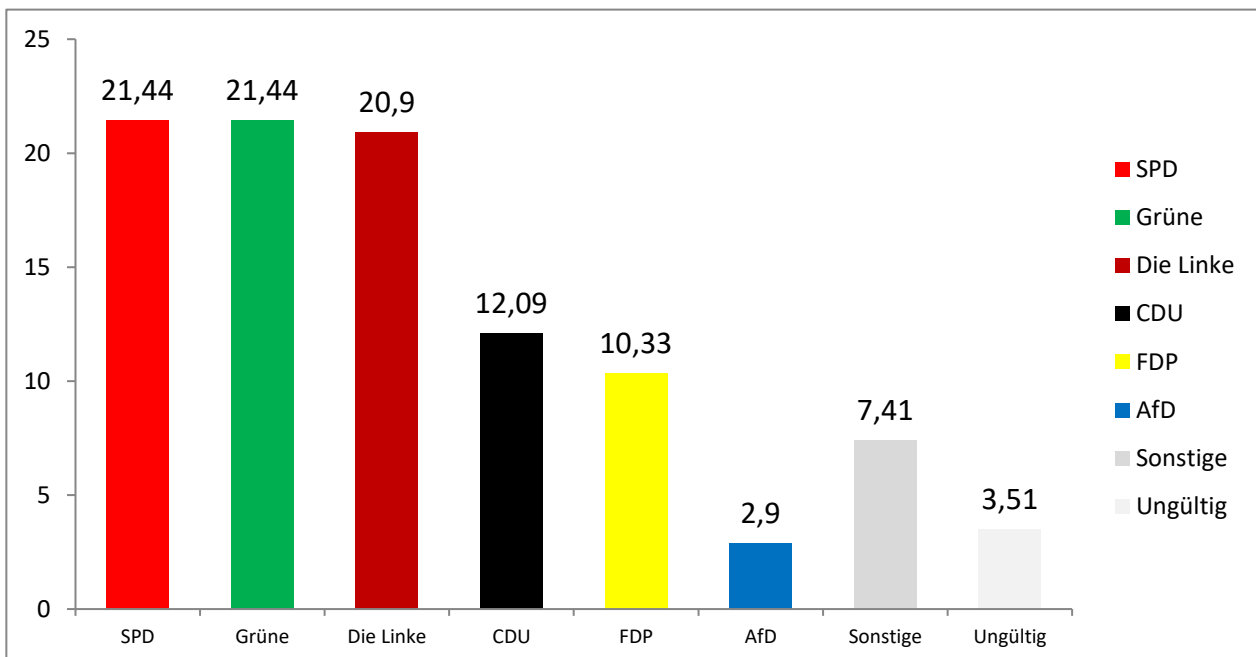

Ergebnis OS Kurt-Schumacher-Allee

Auswertung Zweitstimme (Gesamtergebnis Sek1+Sek2)

	Prozent	Stimmen
SPD	21,44	110
Grüne	21,44	110
Die Linke	20,9	107
CDU	12,09	62
FDP	10,33	53
AfD	2,9	15
Sonstige	7,41	38
Ungültig	3,51	18
		513

Die Partei	7
Freie Wähler	6
V-Partei	1
Menschliche Welt	3
NPD	3
MLPD	2
dieBasis	1
ÖDP	1
Die Humanisten	2
Tierschutzpartei	10
Team Todenhöfer	1
VOLT	3