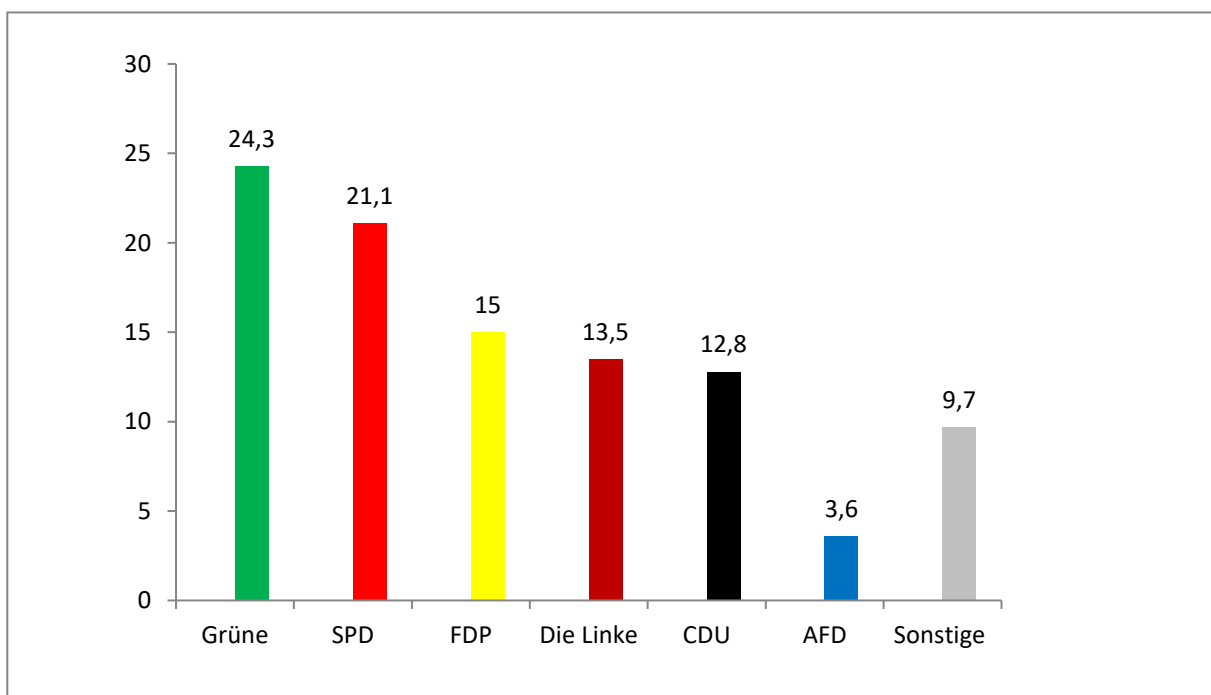

Juniorwahl 2021

Endergebnis Bremen 1 (Bremen Stadt)

Erststimme

Direktmandat: Sarah Ryglewski (SPD)

SPD - Sarah Ryglewski	25,8		25,8
Grüne - Dr. Kappert-Gonther	22,1		22,1
CDU - Thomas Rövekamp	15,1		15,1

Zweitstimme

Grüne	24,3
SPD	21,1
FDP	15
Die Linke	13,5
CDU	12,8
AFD	3,6
Sonstige	9,7