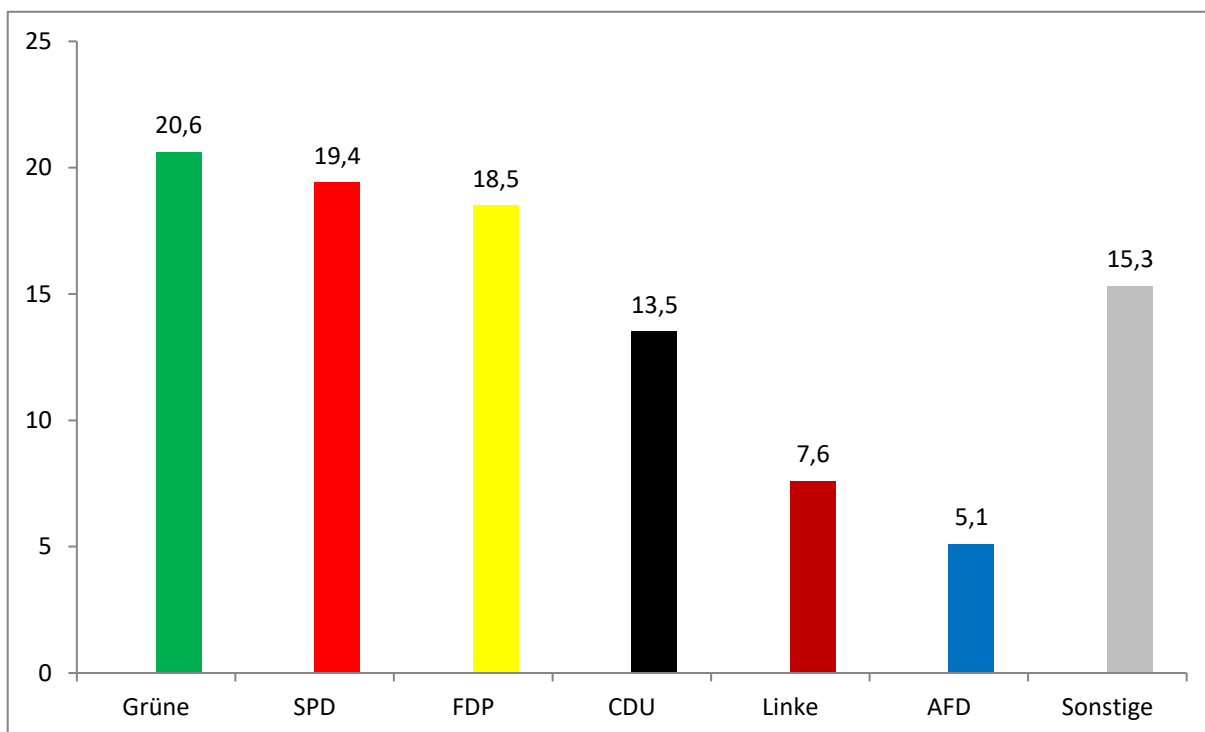

Juniorwahl 2021

Bundesweites Endergebnis

Zweitstimme

	Prozent
Grüne	20,6
SPD	19,4
FDP	18,5
CDU	13,5
Linke	7,6
AFD	5,1
Sonstige	15,3