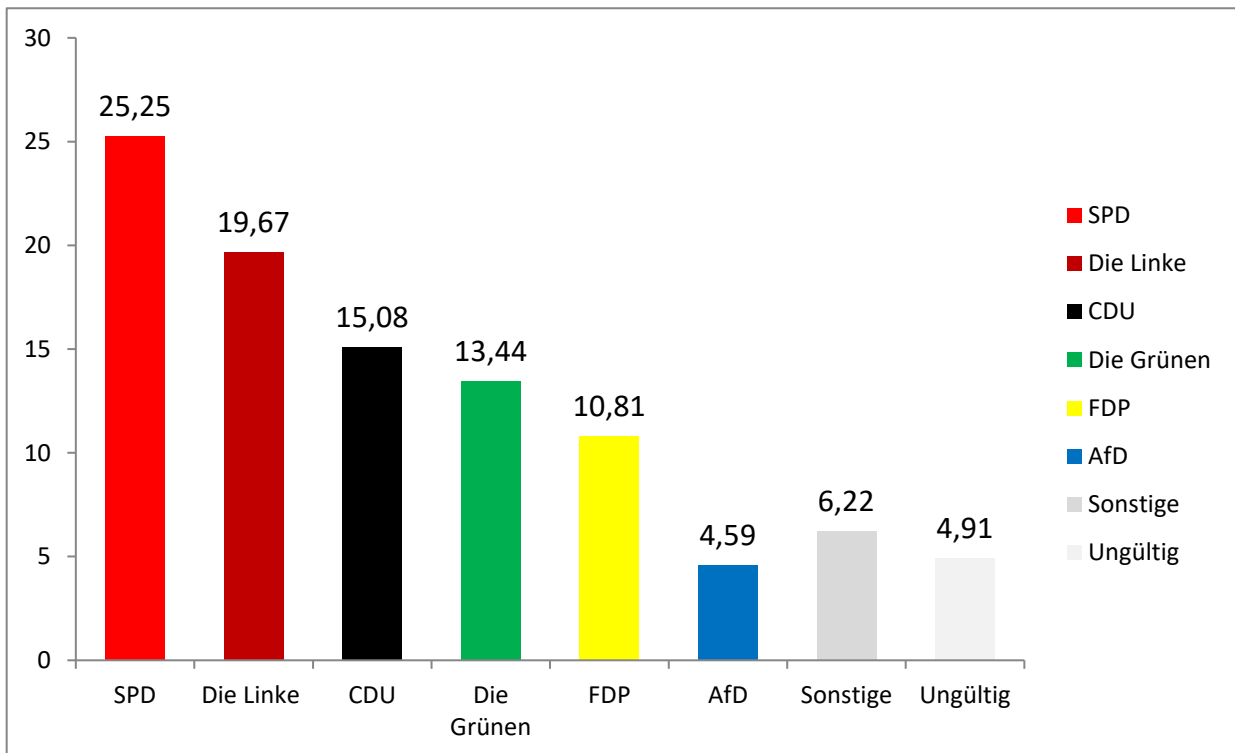

Ergebnis OS Kurt- Schumacher-Allee

SEK 1: Auswertung Zweitstimme

	Prozent	Stimmen
SPD	25,25	77
Die Linke	19,67	60
CDU	15,08	46
Die Grünen	13,44	41
FDP	10,81	33
AfD	4,59	14
Sonstige	6,22	19
Ungültig	4,91	15
		305