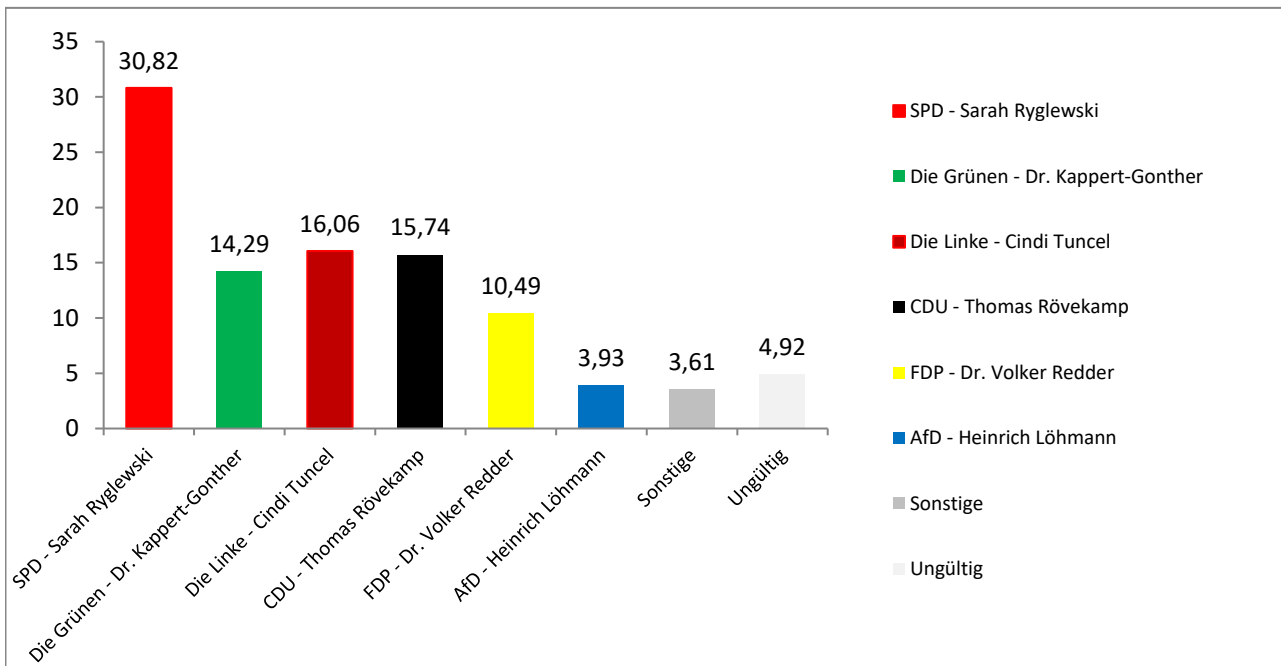

Ergebnis OS Kurt- Schumacher-Allee

SEK 1: Auswertung Erststimme

	Prozent	Stimmen
SPD - Sarah Ryglewski	30,82	94
Die Grünen - Dr. Kappert-Gonther	14,29	44
Die Linke - Cindi Tuncel	16,06	49
CDU - Thomas Rövekamp	15,74	48
FDP - Dr. Volker Redder	10,49	32
AfD - Heinrich Löhmann	3,93	12
Sonstige	3,61	11
Ungültig	4,92	15
		305

Die Partei	Merle Andersen	4
Freie Wähler	Patrick Strauß	3
MLPD	Wolfgang Lange	1
ÖDP	Antje Piegsa	1
Tierschutzpartei	Cornelia Balog-Broschinski	1
VOLT	Michael Speer	1